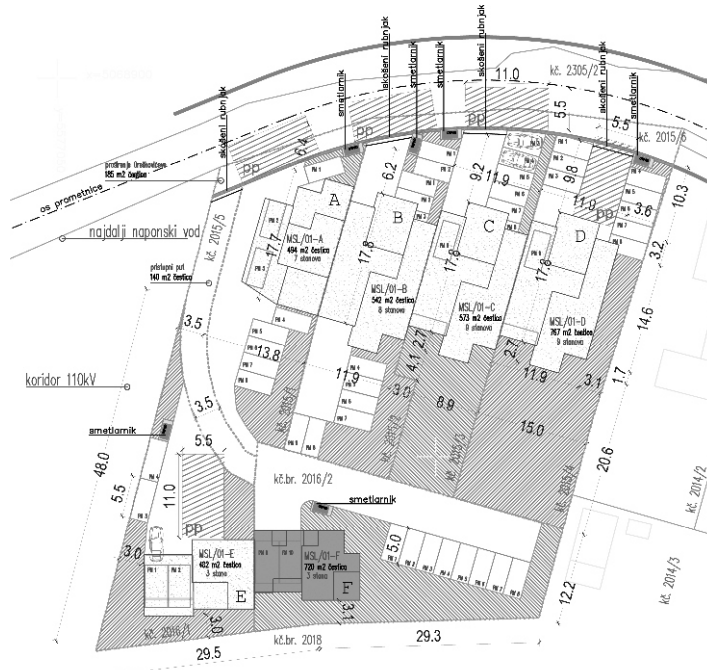

**VIŠESTAMBENA GRAĐEVINA
P + 2
(novogradnja)**

**LOKACIJA:
Zagreb, Oreškovićeve ulica**

Ponuda stanova:

Stan br.: S2
dvosoban, netto površina 48,11 m², (1. kat)

Kontakt telefon:
+385 31 54 00 37
GSM.: +385 98 33 00 14

PROČELJA

SITUACIJA

TLOCRT STANA

STAN 2	2			
soba	1	10,16	1,00	10,16
db+bl	1	21,16	1,00	21,16
hodnik		4,38	1,00	4,38
kuhinja		5,62	1,00	5,62
ostava		2,06	1,00	2,06
kupaona		4,73	1,00	4,73
		48,11		48,11
p.m.	6	72,00	0,25	18,00