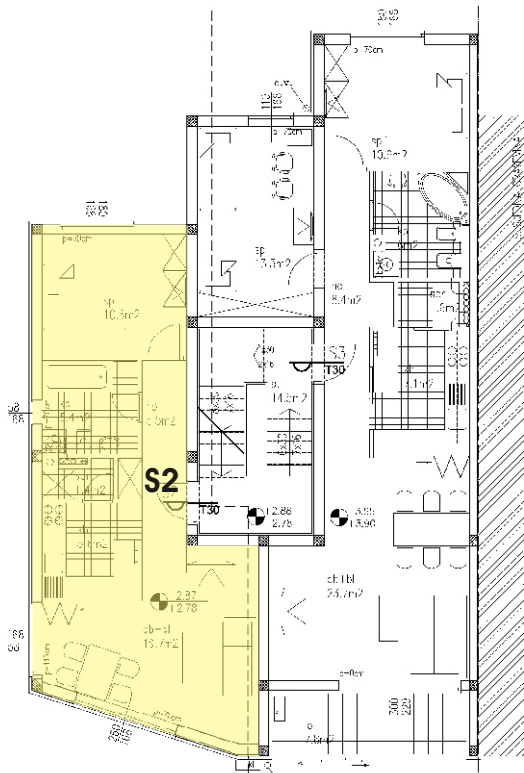

**VIŠESTAMBENA GRAĐEVINA
P + 2
(novogradnja)**

**LOKACIJA:
Zagreb, Oreškovićeve ulica**

Ponuda stanova:

Stan br.: S2
dvosoban, netto površina 48,11 m², (1. kat)

Kontakt telefon:
+385 31 54 00 37
GSM.: +385 98 33 00 14

PROČELJA

SITUACIJA

TLOCRT STANA

STAN 2	2			
soba	1	10,16	1,00	10,16
db+bl	1	21,16	1,00	21,16
hodnik		4,38	1,00	4,38
kuhinja		5,62	1,00	5,62
ostava		2,06	1,00	2,06
kupaona		4,73	1,00	4,73
		48,11		48,11
p.m.	6	72,00	0,25	18,00